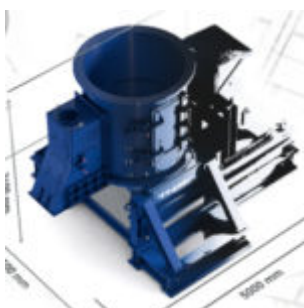

Querstromzerspaner TQZ 2500

Zdjęcia