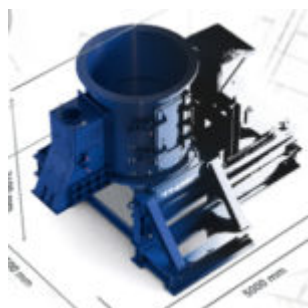

# Querstromzerspaner TQZ 1600

## Specyfikacja

Querstromzerspaner TQZ 1600

Napęd 160 kW

Komora robocza Ø 1600 mm

Wyrzut urobku 320 x 400 mm

Wymiary (L/B/H) 5200 x 3700 x 2800 mm

Waga ok. 15 t