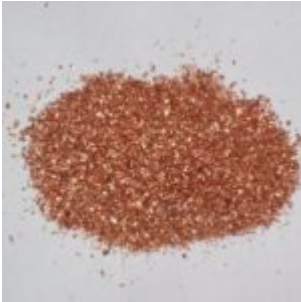

Polska - odzysk miedzi

Opis urządzenia

Profesjonalna mała kompaktowa instalacja typu MG COMPACT 150 - do odzysku miedzi z kabli i innych odpadów poprodukcyjnych trafiła w okolice Bydgoszczy.

Cena

€ na zapytanie

Pliki

Zdjęcia

MG Compact 150T

MG Compact 150T

MG Compact 150T

Granulat miedzi

Drobna miedź