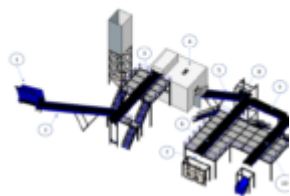

# Smash Boom Bang - recykling elektro- odpadów

nash boom bang line

## Zestawienie instalacji

Podajnik załadowczy do rozdrabniarki Smash Boom Bang

Rozdrabniarka Smash Boom Bang

Podajnik obierający i podający dalej na platformę sortowniczą

Platforma sortownicza

dodatkowe podajniki

Stacja filtrów

Materiał wsadowy: odpady AGD/RTV