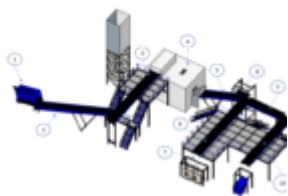

Smash Boom Bang - recykling elektro- odpadów

nash boom bang line

Zestawienie instalacji

Podajnik załadowczy do rozdrabniarki Smash Boom Bang

Rozdrabniarka Smash Boom Bang

Podajnik obierający i podający dalej na platformę sortowniczą

Platforma sortownicza

dodatkowe podajniki

Stacja filtrów

Materiał wsadowy: odpady AGD/RTV

Cena

€ na zapytanie

Wyposażenie dodatkowe:

System centralnego sterowania