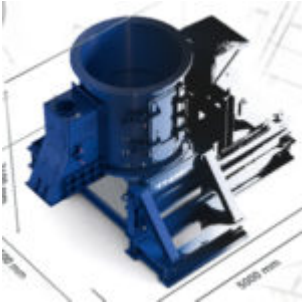

Querstromzerspaner TQZ 2500