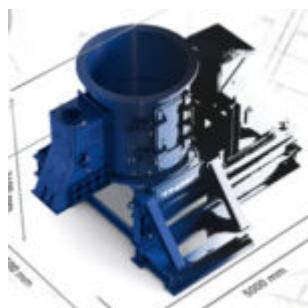

Querstromzerspaner TQZ 1600

Specyfikacja

Querstromzerspaner TQZ 1600

Napęd 160 kW

Komora robocza Ø 1600 mm

Wyrzut urobku 320 x 400 mm

Wymiary (L/B/H) 5200 x 3700 x 2800 mm

Waga ok. 15 t